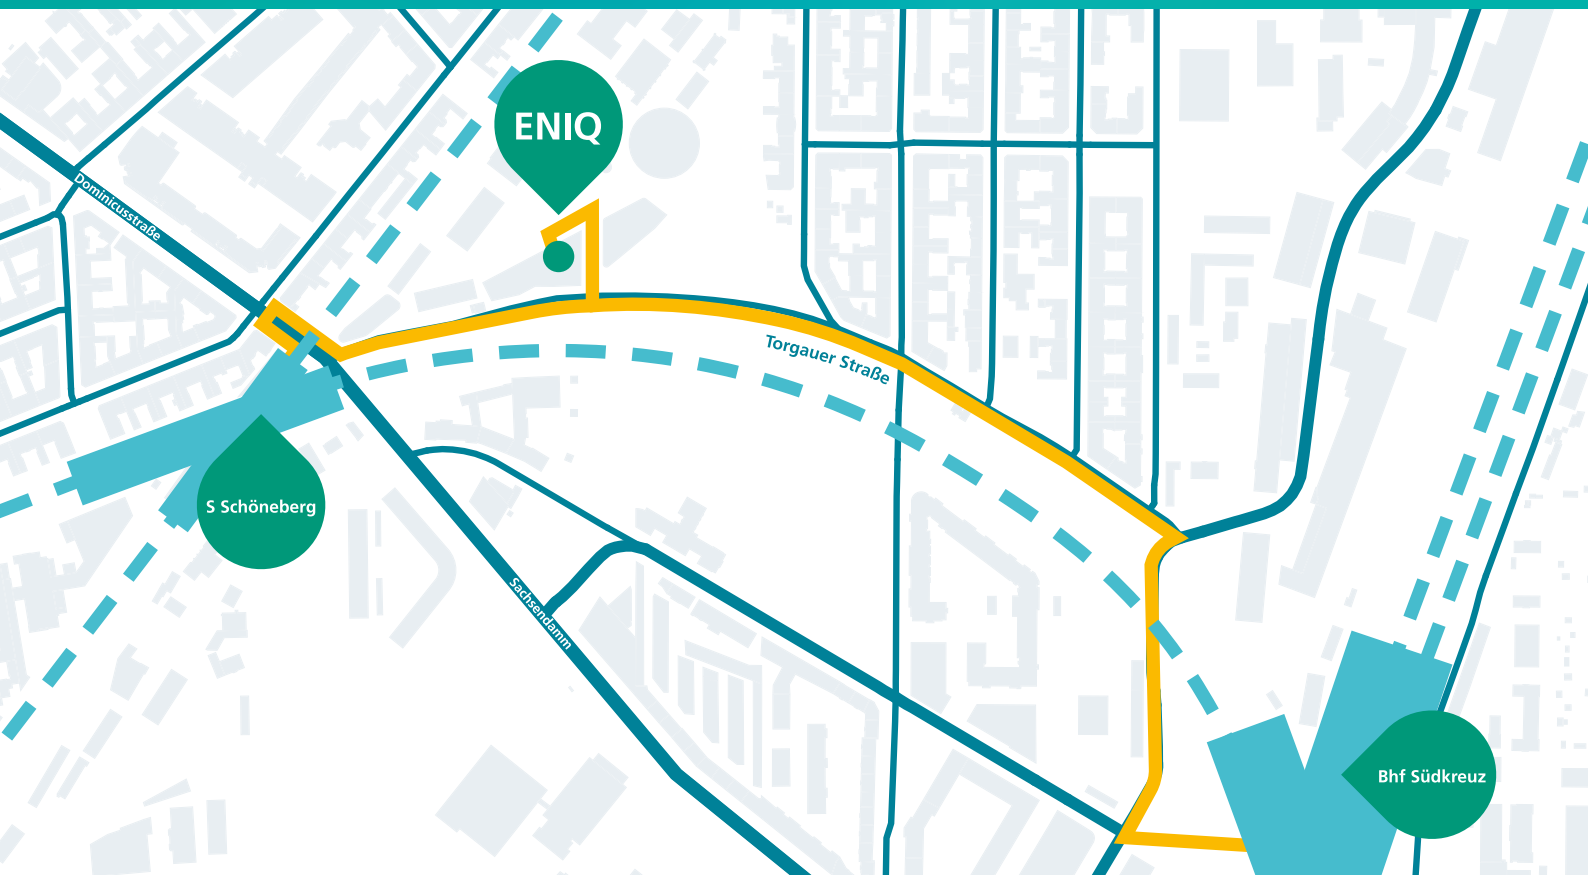

# Anfahrt

## Mit dem Auto

---

Fahren Sie von jeder Richtung kommend bis zum Autobahnkreuz Schöneberg (A100/103). Folgen Sie der A 103 bis zur Abfahrt Sachsendamm und verlassen Sie dort die Autobahn in Richtung Tempelhofer Weg. Folgen Sie dem Sachsendamm bis Sie nach rechts in die Torgauer Str. einbiegen und folgen Sie dieser bis Sie links den EUREF-Campus erreicht haben. Auf dem Gelände stehen Ihnen kostenpflichtige Parkplätze zur Verfügung.